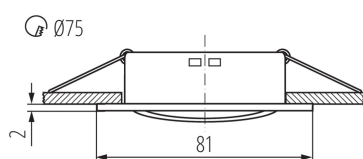

Faretto decorativo

5905339025531

Kanlux NAVI è una famiglia di diversi apparecchi a spot, semplici nella loro forma ma con una vasta gamma di possibilità d'applicazione.

DATI GENERALI:

Colore: cromato opaco

Soggetta all'uso di lampade autoschermanti: si

Luogo di montaggio: per montaggio a incasso nel soffitto

Luogo d'uso: all'interno

Distanza minima dall' oggetto illuminata: 0,5m

Sorgente di luce sostituibile: si

Il prodotto non è adatto al montaggio sulle superfici normalmente infiammabili: >35W

Il prodotto non può essere ricoperto con materiale termoisolante: si

Lampada inclusa: non

Altezza [mm]: 21

Diametro [mm]: 81

Foro di montaggio [mm]: Ø75

Lunghezza del cavo [mt]: 0.12

DATI TECNICI:

Tensione nominale [V]: 12 AC; 12 DC

Potenza massima [W]: max 50

Grado di protezione contro le scosse elettriche: III

Lampada: MR16

Attacco: Gx5,3

Temperatura esercizio [°C]: 5÷25

La plafoniera è adatta alle sorgenti di luce delle seguenti classi energetiche: A++,A+,A,B,C,D,E

Materiale del corpo: lega di alluminio

Tipo di allacciamento: estremità libere dei conduttori

Sezione tubo [mm²]: 0.75

Angolo di regolazione della plafoniera: su un asse

Angolo di regolazione della plafoniera [°]: 15

Grado IP: 20

DATI LOGISTICI:

Unità di misura: pezzo

Tipo di confezionamento: 50

Numero di pezzi nell' imballaggio secondario: 1

Numero di pezzi in un imballaggio : 50

Peso unitario netto [g]: 74

Grammatura [g]: 110

Lunghezza dell'unità di imballaggio [cm]: 10